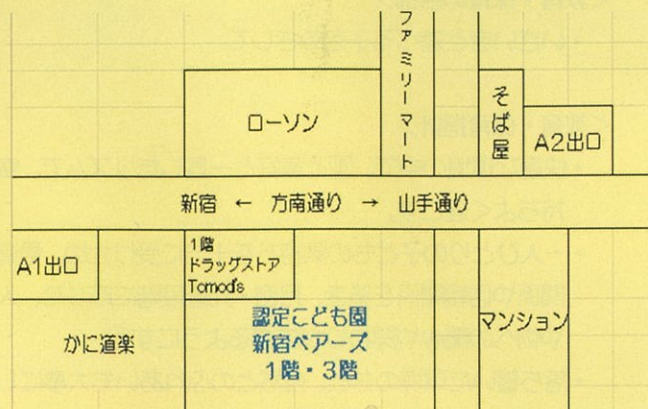

こども園に遊びに来てね！！

新宿ベアーズの地図

2021年度	年間予定（地域交流）
9月8日（水）	ホールであそびましょう
9月22日（水）	ホールであそびましょう
10月13日（水）	ホールであそびましょう
10月27日（水）	ホールであそびましょう
11月10日（水）	ホールであそびましょう
11月24日（水）	ホールであそびましょう
12月8日（水）	ホールであそびましょう
12月22日（水）	ホールであそびましょう
1月12日（水）	ホールであそびましょう クリスマスを楽しもう
1月26日（水）	ホールであそびましょう
2月9日（水）	ホールであそびましょう
3月9日（水）	ホールであそびましょう

- ・都営大江戸線 西新宿五丁目駅 A1 出口
- ・トモズ薬局横の自動ドアから入りインターフォンでお呼び下さい

《子育て支援事業》
「空き保育室型定期利用保育」
「空き利用型一時保育」

新宿ベアーズ のご案内

社会福祉法人 尚徳福社会

認定こども園 新宿ベアーズ

※状況により行えない場合もあります。

※今年度はふれあいランチはコロナ感染症に伴い
行わないことにしました。

こども園の概要