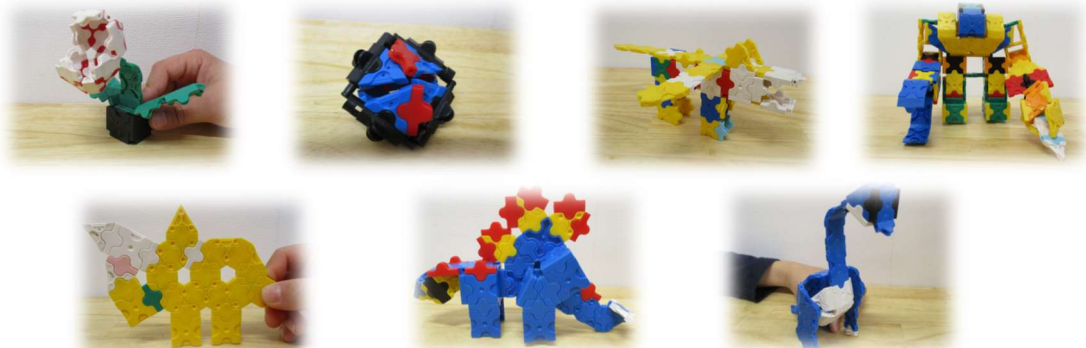

# 2月園だより

2023.2.1 松が丘保育園  
03-5318-9122

☆幼児(ちゅうりっぷ・きく・ゆり)の保護者会にご参加いただき、感謝申し上げます☆

今回の園だよりは、ゆりぐみになったら、使える特別な玩具『ラキュー』の作品を紹介させていただきます。始めは、つなげたり、外したりするのが上手にできませんでしたが、今では大人が思いつかないアレンジも入り、驚く作品を作ってくれています。

春ころは、平面作りが目立ちましたが、今は立体作りもお手の物。是非、ゆり組へ遊びに来てください。

## 2月の行事予定

- 1日(水)英語で遊ぼう(幼児)  
乳児身体計測
- 3日(金)節分の会
- 6日(月)幼児身体計測
- 7日(火)ひよこ組保護者会
- 8日(水)りす組保護者会
- 9日(木)0歳児健診
- 14日(火)うさぎ組保護者会
- 15日(水)英語で遊ぼう(幼児)
- 16日(木)0歳児健診
- 17日(金)誕生会(幼児)
- 20日(月)お話しの会(幼児)
- 24日(金)避難訓練

## 乳児クラスの保護者会について

乳児クラスの保護者会の日程は、下記の通りです。ご参加をお待ちしております。

乳児クラスの、ひよこ、りす、うさぎ組は、保護者会後に「大きくなったね会」を行います。普段、保育の中で行っていることを保護者の皆様へ発表させていただく会です。恥ずかしくなってしまう、できないときもありますが、普段の保育活動を少しでもお伝えすることができたらと思います。

- 2 / 7(火) 0歳児(ひよこ) 14時半~15時半
- 8(水) 1歳児(りす) 14時半~15時半
- 14(火) 2歳児(うさぎ) 14時半~15時半